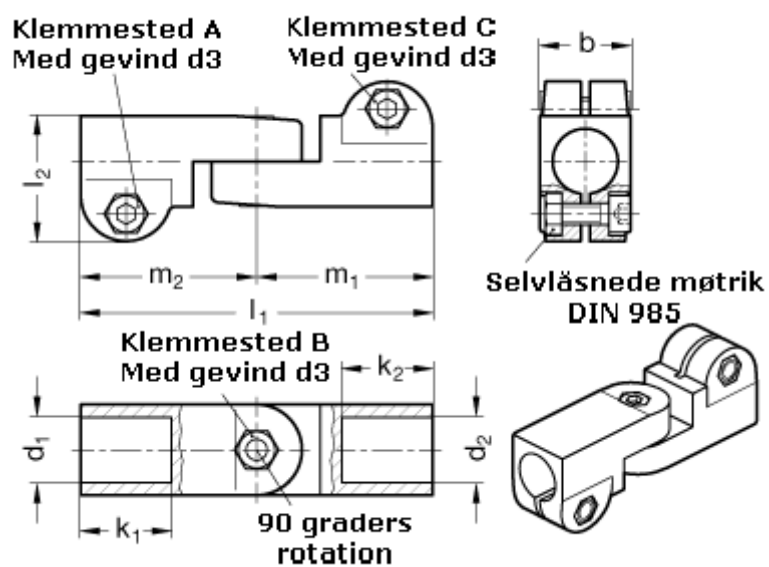

Varenummer: 20285B18B142BL
Beskrivelse: E+G laskeforbindelse
GN285-B18-B14-2-BL

Mål

$b = 25$	$m_1 = 48.5$
$d_1 = B18$	$m_2 = 48.5$
$d_2 = B14$	
$d_3 = M 6$	
$k_1 = 25$	
$k_2 = 25$	
$l_1 = 97$	
$l_2 = 34.5$	